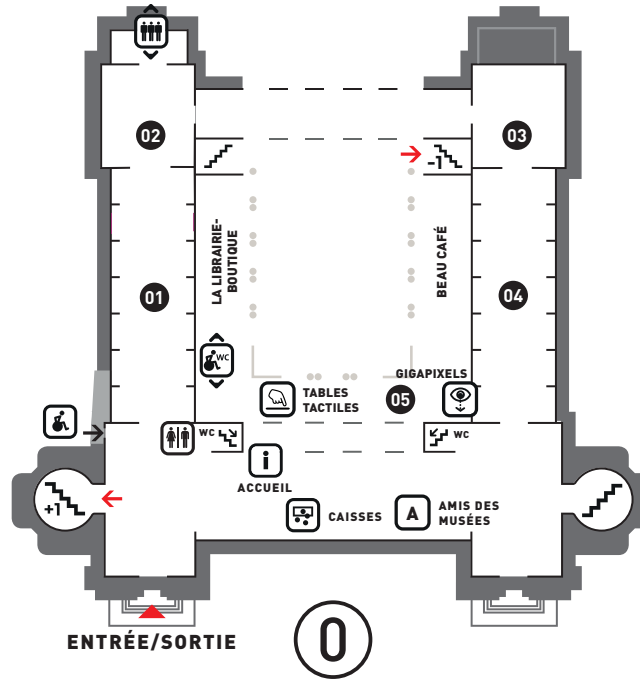

## PLANS-RELIEFS / ANTIQUITÉ MOYEN ÂGE ET RENAISSANCE

- -1 Antiquité
- -2 Regarder les images médiévales
- -3 Galerie Europe, 12<sup>e</sup> - 16<sup>e</sup> s.
- -4 Donatello, le Festin d'Hérode
- -5 Galerie des trésors
- -6 L'intime et le sacré
- -7 Galerie Anciens Pays-Bas, 15<sup>e</sup> - 16<sup>e</sup> s.
- -8 Le chevalier, la princesse et le dragon, art germanique 15<sup>e</sup> - 16<sup>e</sup> s.
- -9 Plans-Reliefs

## ARTS DÉCORATIFS / SCULPTURES ESPACES NUMÉRIQUES

Rez-de-chaussée en accès libre.  
Collections à l'étage et au sous-sol sur présentation  
du billet d'entrée.

- 01 Arts décoratifs
- 02 Rotonde Napoléon
- 03 Rotonde Frémiet
- 04 Sculptures
- 05 Espaces numériques